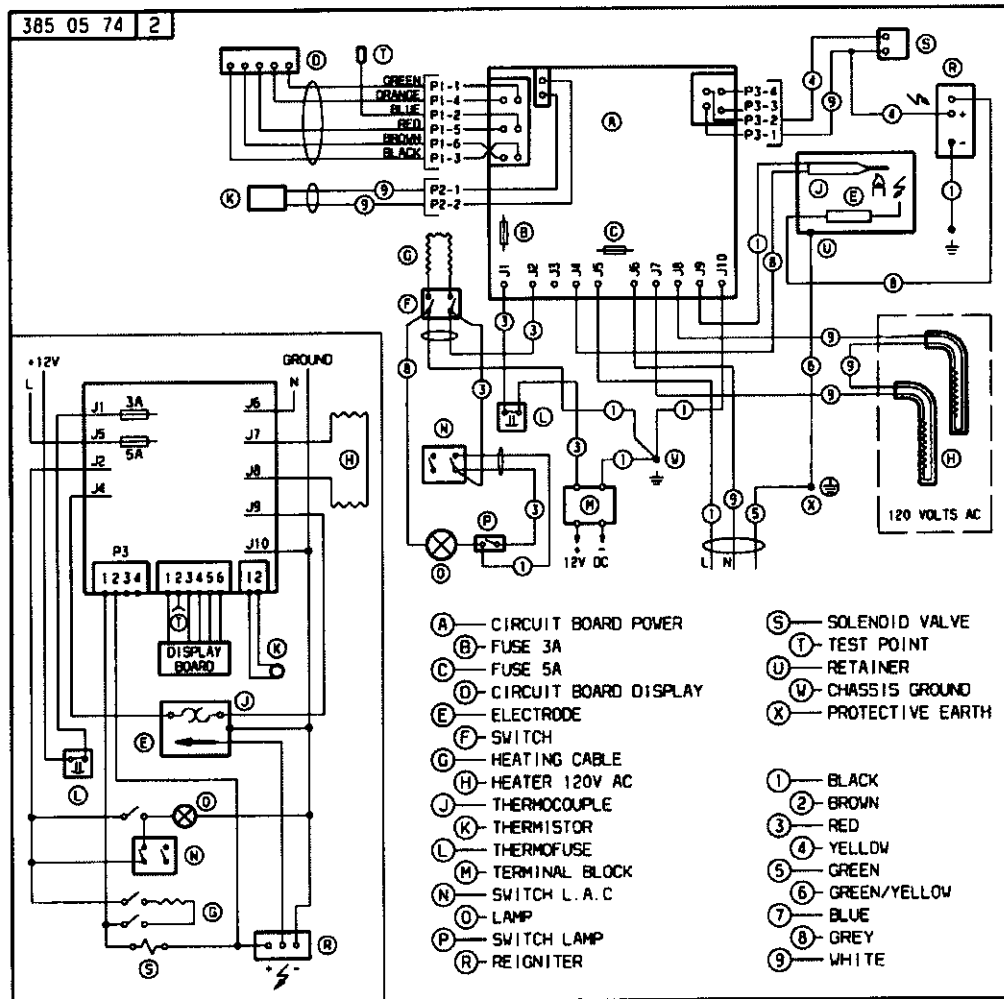

WIRING DIAGRAM

NDR1292 921148107

N38505742