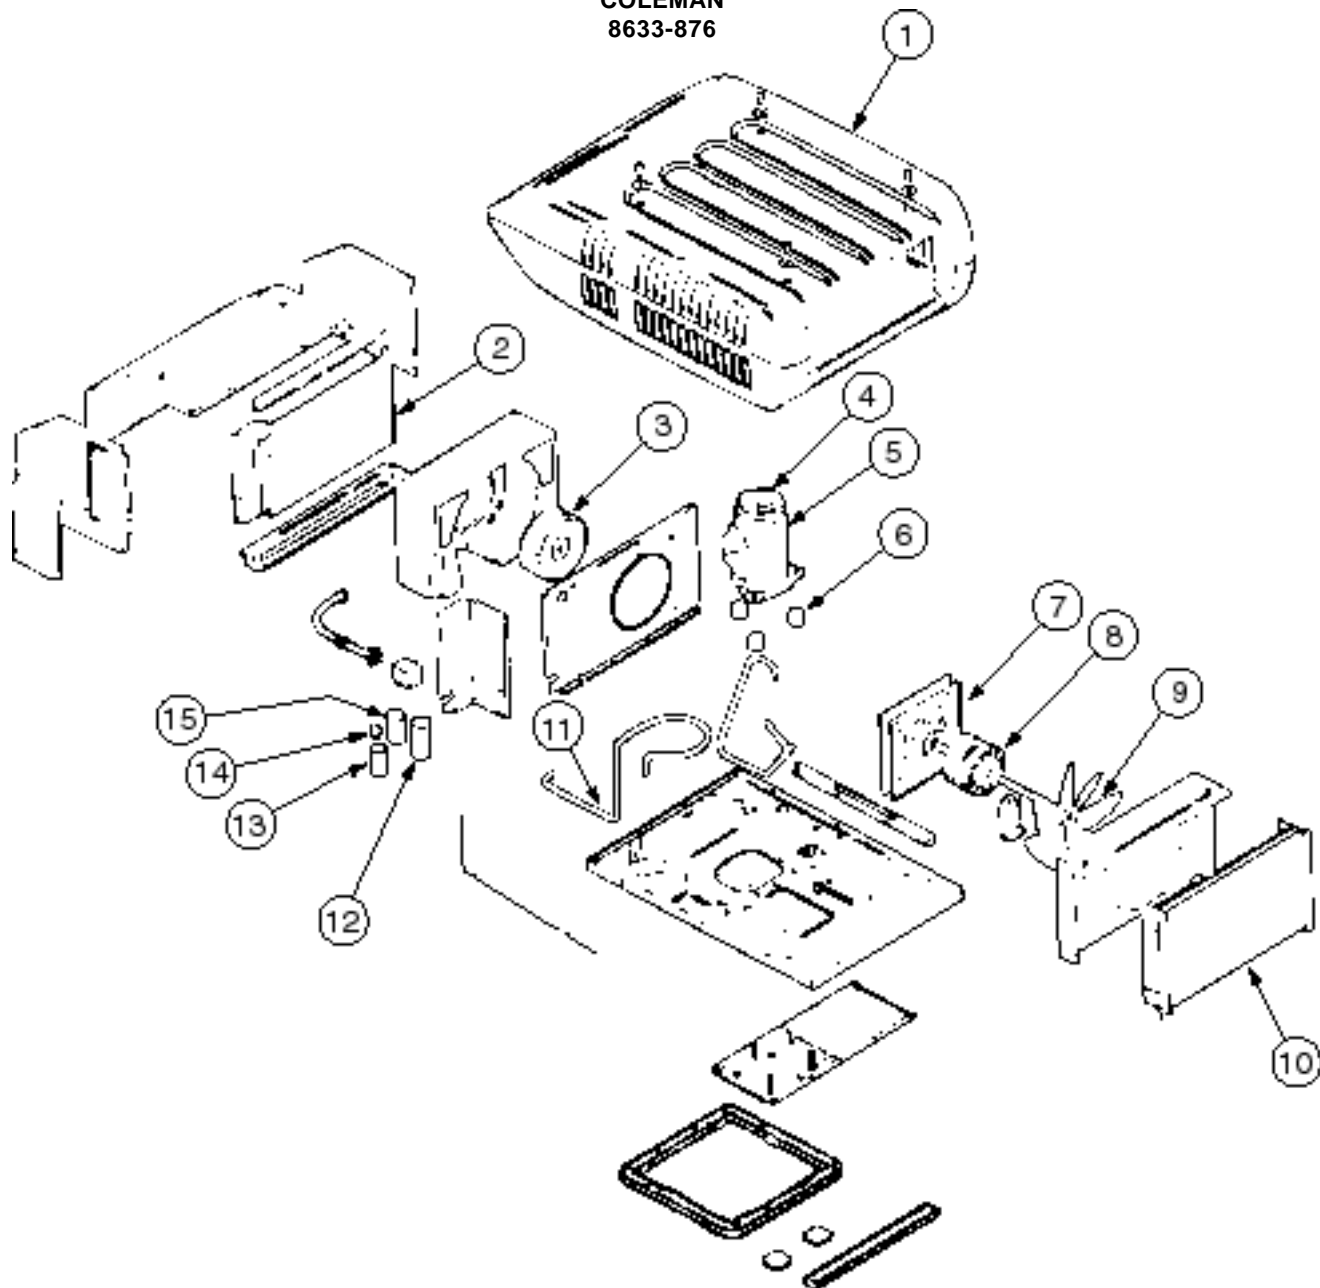

**AIR CONDITIONER
COLEMAN
8633-876**

KEY	PART NUMBER	U/M	DESCRIPTION	VENDOR NO.
	131187-01-01A	EA	A/C - ROOF MACH 3 POWERSAVER - WHITE	
1	108889-05-700	EA	SHROUD BRIGHT/WHITE W/O LOGO	7333-4601
2	131186-01-701	EA	EVAPORATOR COIL	1452-1521
3	131185-01-702	EA	IMPELLOR	1472-1091
4	126860-01-701	EA	OVERLOAD PROTECTOR - MRA#1460	1450-0071
5	126860-01-700	EA	COMPRESSOR - RK136AT-002-A4Y	1450-2119
6	105620-01-706	EA	MOUNTING PACKAGE - COMPRESSOR - 3 PER	6759-3081
7	131185-01-704	EA	MOTOR MOUNT & SEAL KIT	8333-5151
8	131186-01-700	EA	MOTOR - 115V - 60HZ	1468-3109
9	093763-01-712	EA	BLADE - FAN - CONDENSER	6733-3221
10	115219-01-700	EA	COIL - CONDENSER	1452A1321
11	126859-01-706	EA	LINE - SUCTION	7532A130
12	126859-01-703	EA	CAPACITOR - RUN	1499-5671
13	105620-10-704	EA	CAPACITOR - START	1497-0861
14	105620-10-705	EA	PTCR (START DEVICE)	1497-9021
	093306-01-701	EA	DECAL PACKAGE - LEFT & RIGHT	6798B3591
	108889-01-710	EA	PAD - FILLER - CONDENSER SEAL	6759B3971