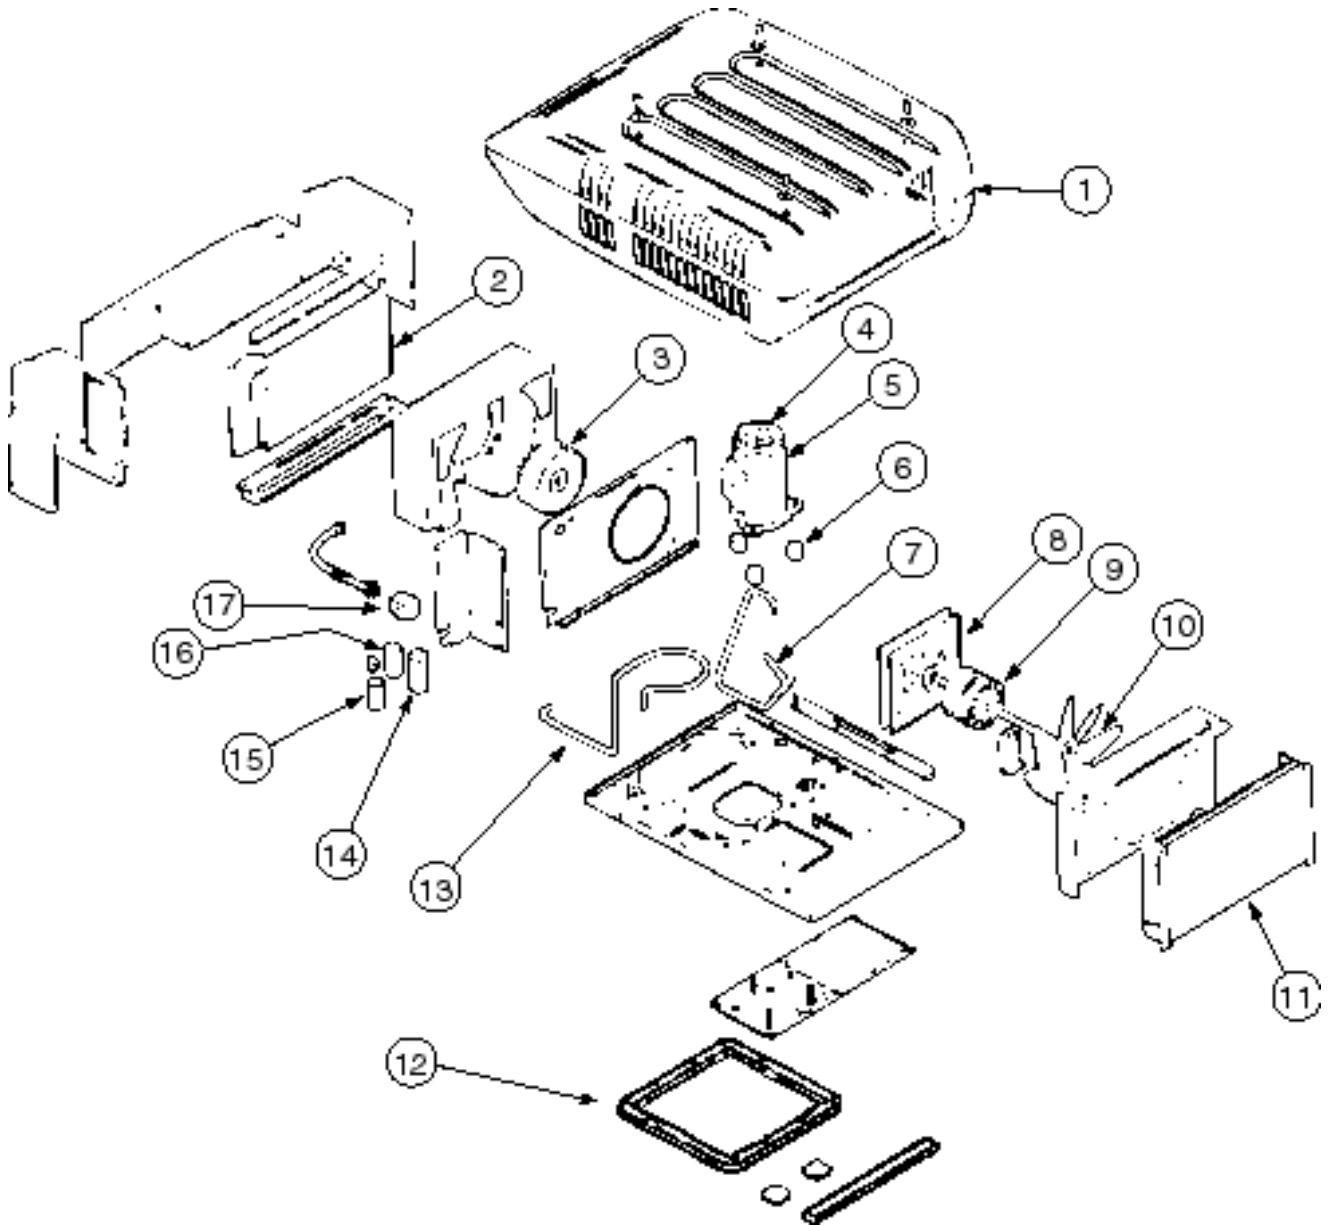

AIR CONDITIONING

13,500 BTU 220V
COLEMAN 8373-897

KEY	PART NUMBER	U/M	DESCRIPTION	VENDOR NO.
	131185-02-01A	EA	A/C - ROOF - 13,500 BTU - 220V - WHITE	
1	108889-05-700	EA	SHROUD BRIGHT/WHITE W/O LOGO	7333-4601
2	131185-01-703	EA	EVAPORATOR COIL	1452-1491
3	131185-01-702	EA	IMPELLOR	1472-1091
4	105620-01-705	EA	OVERLOAD PROTECTOR - RH/LH	6759-3791
5	108889-02-700	EA	COMPRESSOR - TECUMSEH	1450A2029
6	105620-01-706	EA	MOUNTING PACKAGE - COMPRESSOR - 3 PER	6759-3081
7	131185-02-703	EA	LINE - DISCHARGE	6792B131
8	131185-01-704	EA	MOTOR MOUNT & SEAL KIT	8333-5151
9	131185-02-701	EA	MOTOR - 115V - 60HZ	1468-3069
10	093763-01-712	EA	BLADE - FAN - CONDENSER	6733-3221
11	131185-01-700	EA	COIL - CONDENSER	1452A1451
12	037648-01-714	EA	GASKET PACKAGE	8332-3301
13	131185-01-705	EA	LINE - SUCTION	6792B130
14	108889-01-707	EA	CAPACITOR - RUN - COMPRESSOR - 25MFD/370	1499-5661
15	105620-10-704	EA	CAPACITOR - START	1497-0861
16	093763-01-704	EA	CAPACITOR - FAN	1499-5461
17	108889-02-703	EA	RELAY - START	1497-4141
	093306-01-701	EA	DECAL PACKAGE - LEFT & RIGHT	6798B3591
	108889-01-710	EA	PAD - FILLER - CONDENSER SEAL	6759B3971