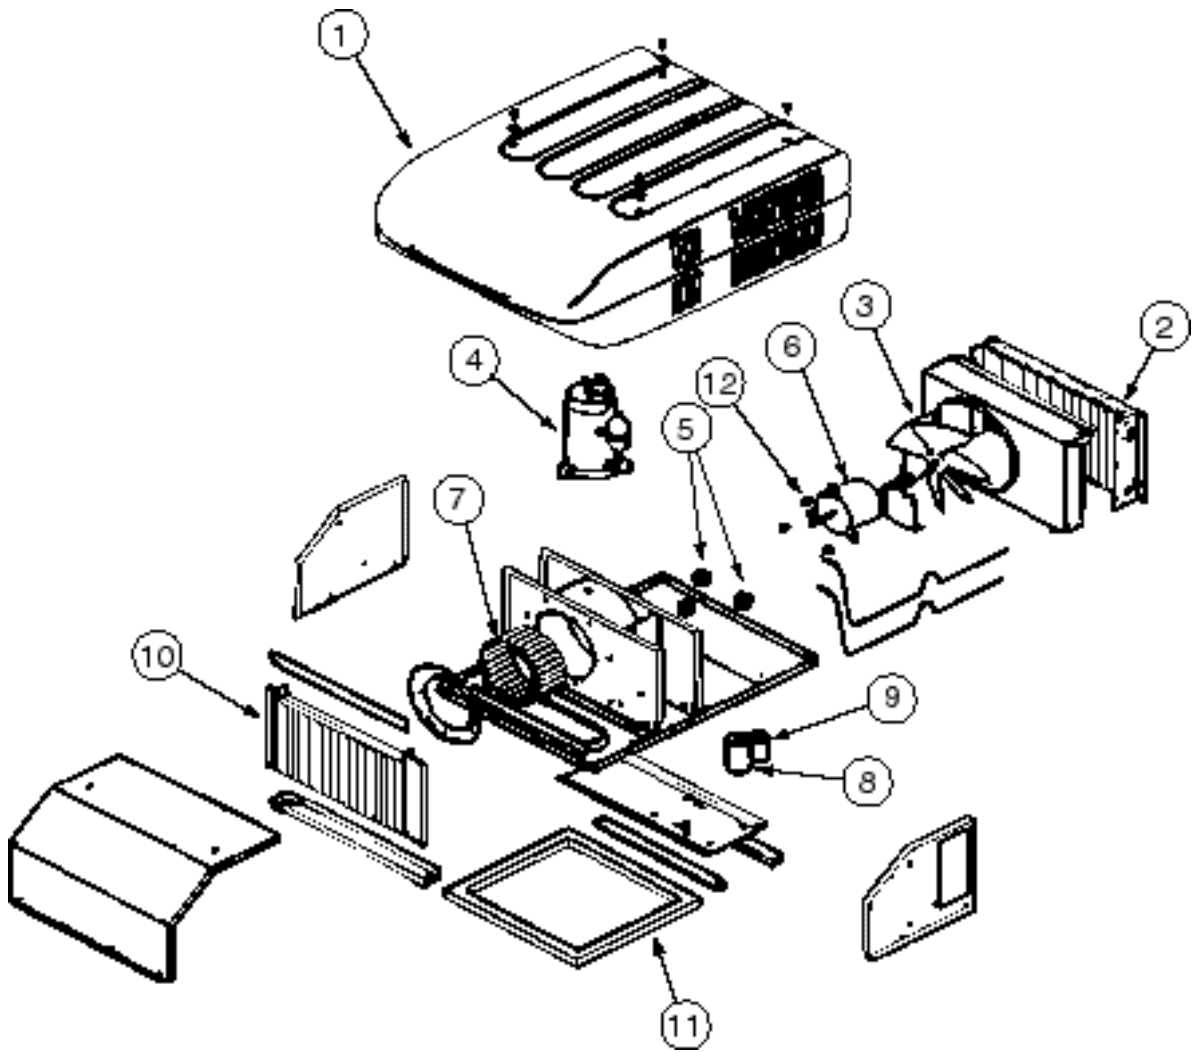

COLEMAN
MODEL 7633A8964

KEY	PART NUMBER	U/M	DESCRIPTION	VENDOR NO.
	126860-01-01A	EA	A/C - ROOF MACH 3 POWERSAVER	
1	063903-01-700	EA	SHROUD	6759-4601
1	108889-05-700	EA	SHROUD - BRIGHT/WHT. W/O LOGO	7333-4601
2	115219-01-700	EA	COIL - CONDENSER	1452A1321
3	093763-01-712	EA	BLADE - FAN - CONDENSER	6733-3221
4	126860-01-700	EA	COMPRESSOR RK136AT-002-A4Y	1450-2119
5	105620-01-706	EA	MOUNTING PACKAGE - COMPRESSOR - (3 PER)	6759-3081
6	126859-01-702	EA	MOTOR - 115V, 60HZ	1468-3099
7	093306-01-706	EA	WHEEL - BLOWER - 6 5/16" X 2 7/8"	6707-3281
8	126859-01-703	EA	CAPACITOR - RUN	1499-5671
9	093763-01-704	EA	CAPACITOR - FAN	1499-5461
10	126859-01-705	EA	COIL - EVAPORATOR	1452B1331
11	108889-01-711	EA	GASKET PACKAGE	6792A3301
12	108889-01-715	EA	MOTOR MOUNT & SHAFT SEAL KIT	6792A3361
	091225-01-709	EA	RELAY - START	1497-4131
	093306-01-701	EA	DECAL PACKAGE, LEFT & RIGHT	6798B3591
	108892-01-703	EA	FILTER	6798A3761
	108892-01-705	EA	SMALL PARTS PACKAGE	7330A6101
	126860-01-701	EA	OVERLOAD PROTECTOR - MRA# 1460	1450-0071
	126859-01-704	EA	CAPACITOR - START	1497-0871
	126859-01-706	EA	LINE - SUCTION	7532A130
	126859-01-707	EA	LINE ASSEMBLY - DISCHARGE	7633-131