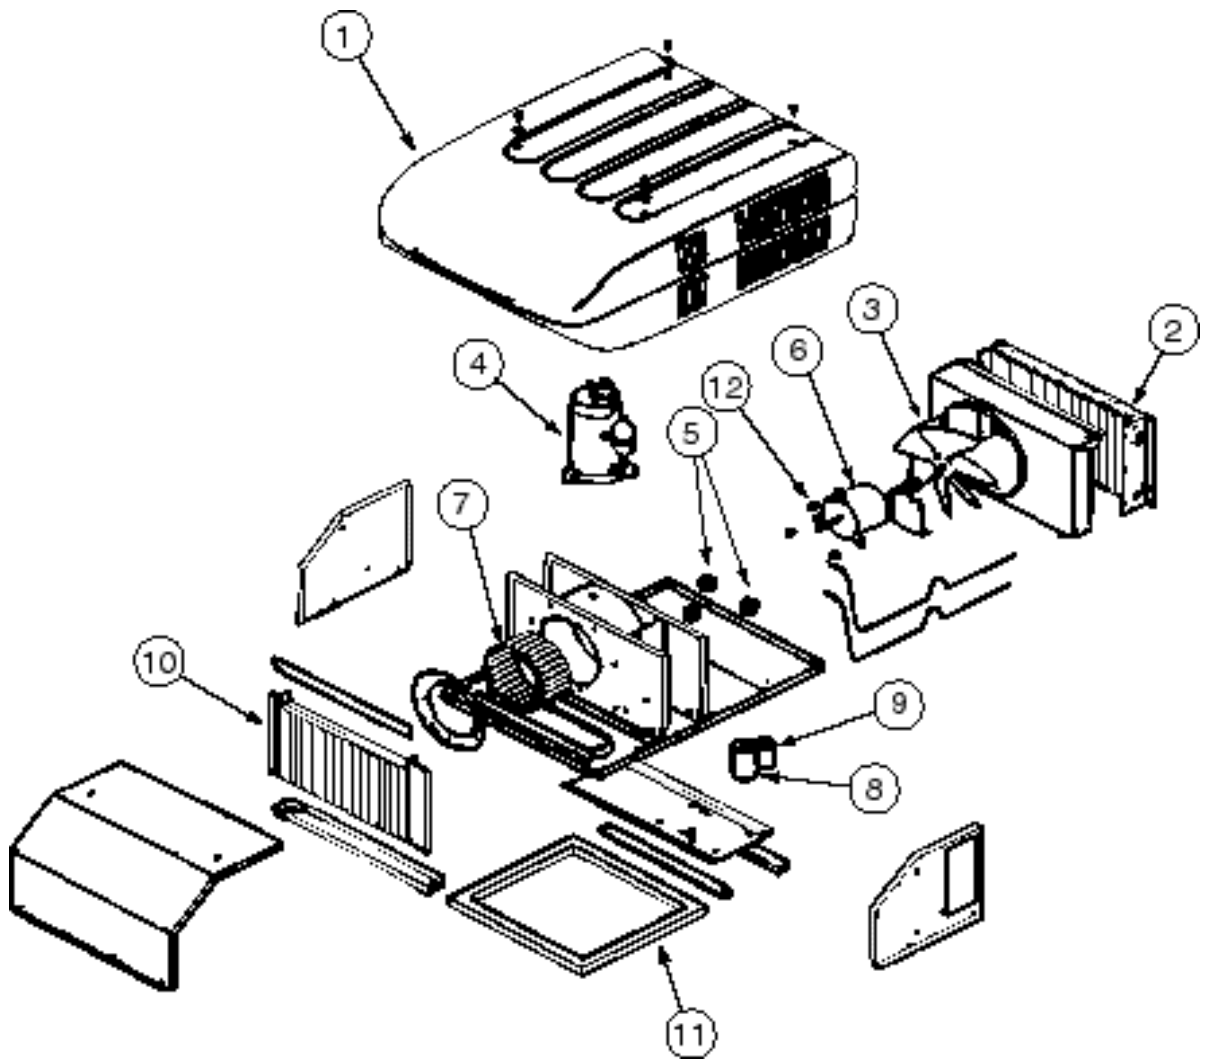

COLEMAN
MODEL 7632A8964

KEY	PART NUMBER	U/M	DESCRIPTION	VENDOR NO.
	126859-01-01A	EA	A/C - ROOF MACH 1 POWERSAVER	
1	063903-01-700	EA	SHROUD	6759-4601
1	108889-05-700	EA	SHROUD - BRIGHT/WHT. W/O LOGO	7333-4601
2	115219-01-700	EA	COIL - CONDENSER	1452A1321
3	093763-01-712	EA	BLADE - FAN - CONDENSER	6733-3221
4	126859-01-700	EA	COMPRESSOR - RK124AT-001-A4Y	1450-2109
5	105620-01-706	EA	MOUNTING PACKAGE - COMPRESSOR - (3 PER)	6759-3081
6	126859-01-702	EA	MOTOR - 115V, 60HZ	1468-3099
7	093306-01-706	EA	WHEEL - BLOWER - 6 5/16" X 2 7/8"	6707-3281
8	126859-01-703	EA	CAPACITOR - RUN	1499-5671
9	093763-01-704	EA	CAPACITOR - FAN	1499-5461
10	126859-01-705	EA	COIL - EVAPORATOR	1452B1331
11	108889-01-711	EA	GASKET PACKAGE	6792A3301
12	108889-01-715	EA	MOTOR MOUNT & SHAFT SEAL KIT	6792A3361
	091225-01-709	EA	RELAY - START	1497-4131
	093306-01-701	EA	DECAL PACKAGE, LEFT & RIGHT	6798B3591
	108892-01-703	EA	FILTER	6798A3761
	108892-01-705	EA	SMALL PARTS PACKAGE	7330A6101
	126859-01-701	EA	OVERLOAD PROTECTOR - MRA# 4761	1450-0061
	126859-01-704	EA	CAPACITOR - START	1497-0871
	126859-01-706	EA	LINE - SUCTION	7532A130
	126859-01-707	EA	LINE ASSEMBLY - DISCHARGE	7633-131