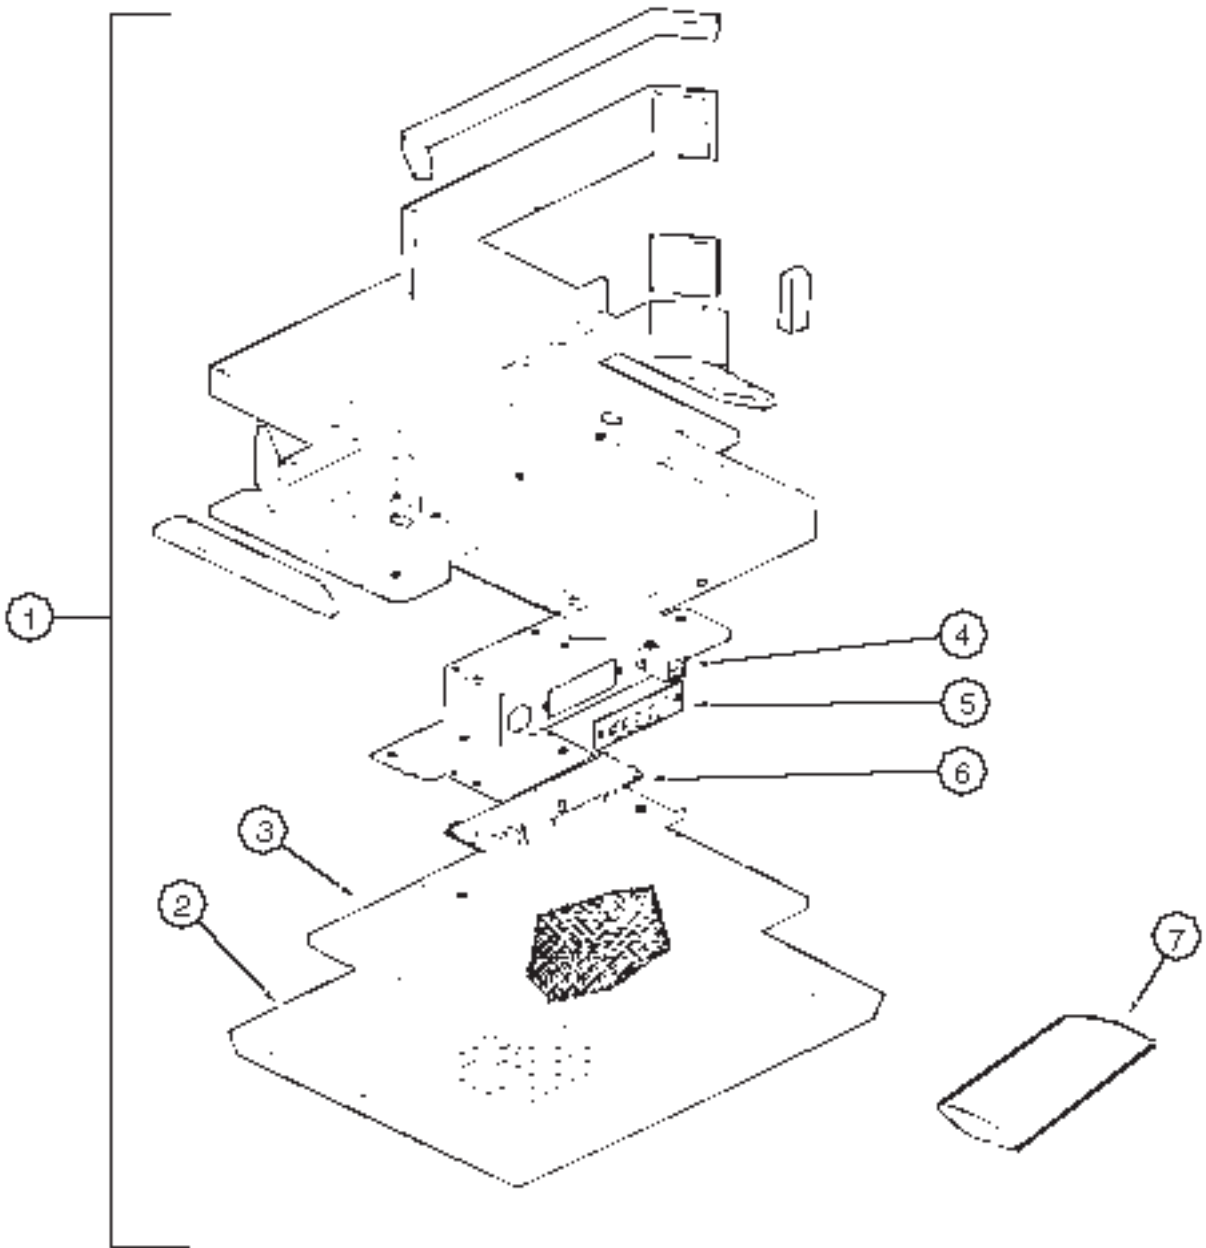

COLEMAN 7330-730 I

KEY	PART NUMBER	U/M	DESCRIPTION	VENDOR NO.
1	108892-01-01A	EA	CEILING ASM-A/C DUCTED	6798-3041
2	108892-01-704	EA	GRILLE (PLASTIC)	6798A3761
3	108892-01-703	EA	FILTER	7330-540
4	108892-01-700	EA	PLUG ASSEMBLY	7330-3201
5	108892-01-701	EA	BOARD-TERMINAL	7330A3211
6	108892-01-702	EA	BOARD-P.C.	7330A6101
7	108892-01-705	EA	SMALL PARTS PKG	