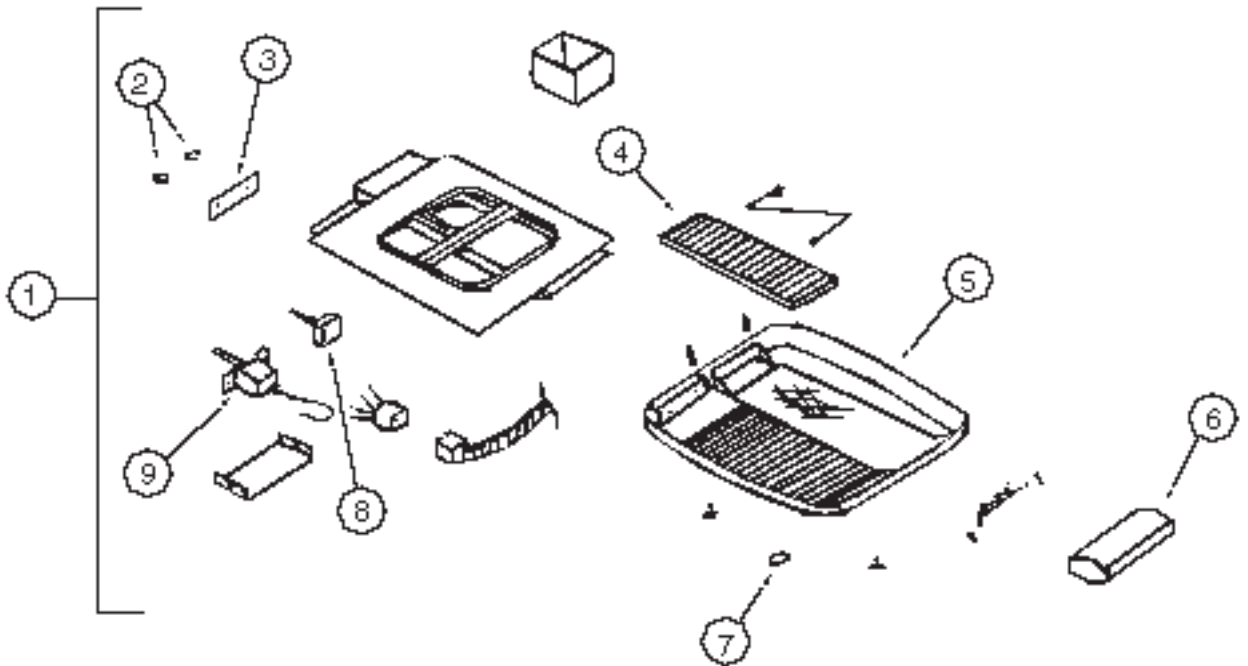

**COLEMAN  
MODEL 6727E713**

KEY	PART NUMBER	U/M	DESCRIPTION	VENDOR NO.
1	093307-03-000	EA	CEILING ASSEMBLY - COOL ONLY - WHITE	
2	076303-01-701	EA	KNOB - CONTROL	6733A3241
3	093306-01-709	EA	DECAL - SELECTOR - THERMOSTAT	6727A3341
4	093766-02-702	EA	FILTER - PACKAGE OF 2 - 6 X 14.5 X 1/8	67033303
5	093306-03-700	EA	SHROUD - CEILING - WHITE-DECAL	67273511
6	076303-01-708	EA	KNOB & BOLT PACKAGE	67275841
7	093307-01-700	EA	DECAL PACKAGE	6733A3331
8	093306-01-714	EA	SWITCH - SELECTOR	67273251
9	076303-01-710	EA	THERMOSTAT	67333411
	091227-01-700	EA	WASHER PACKAGE - PLASTIC	6250-3241 6703A3341